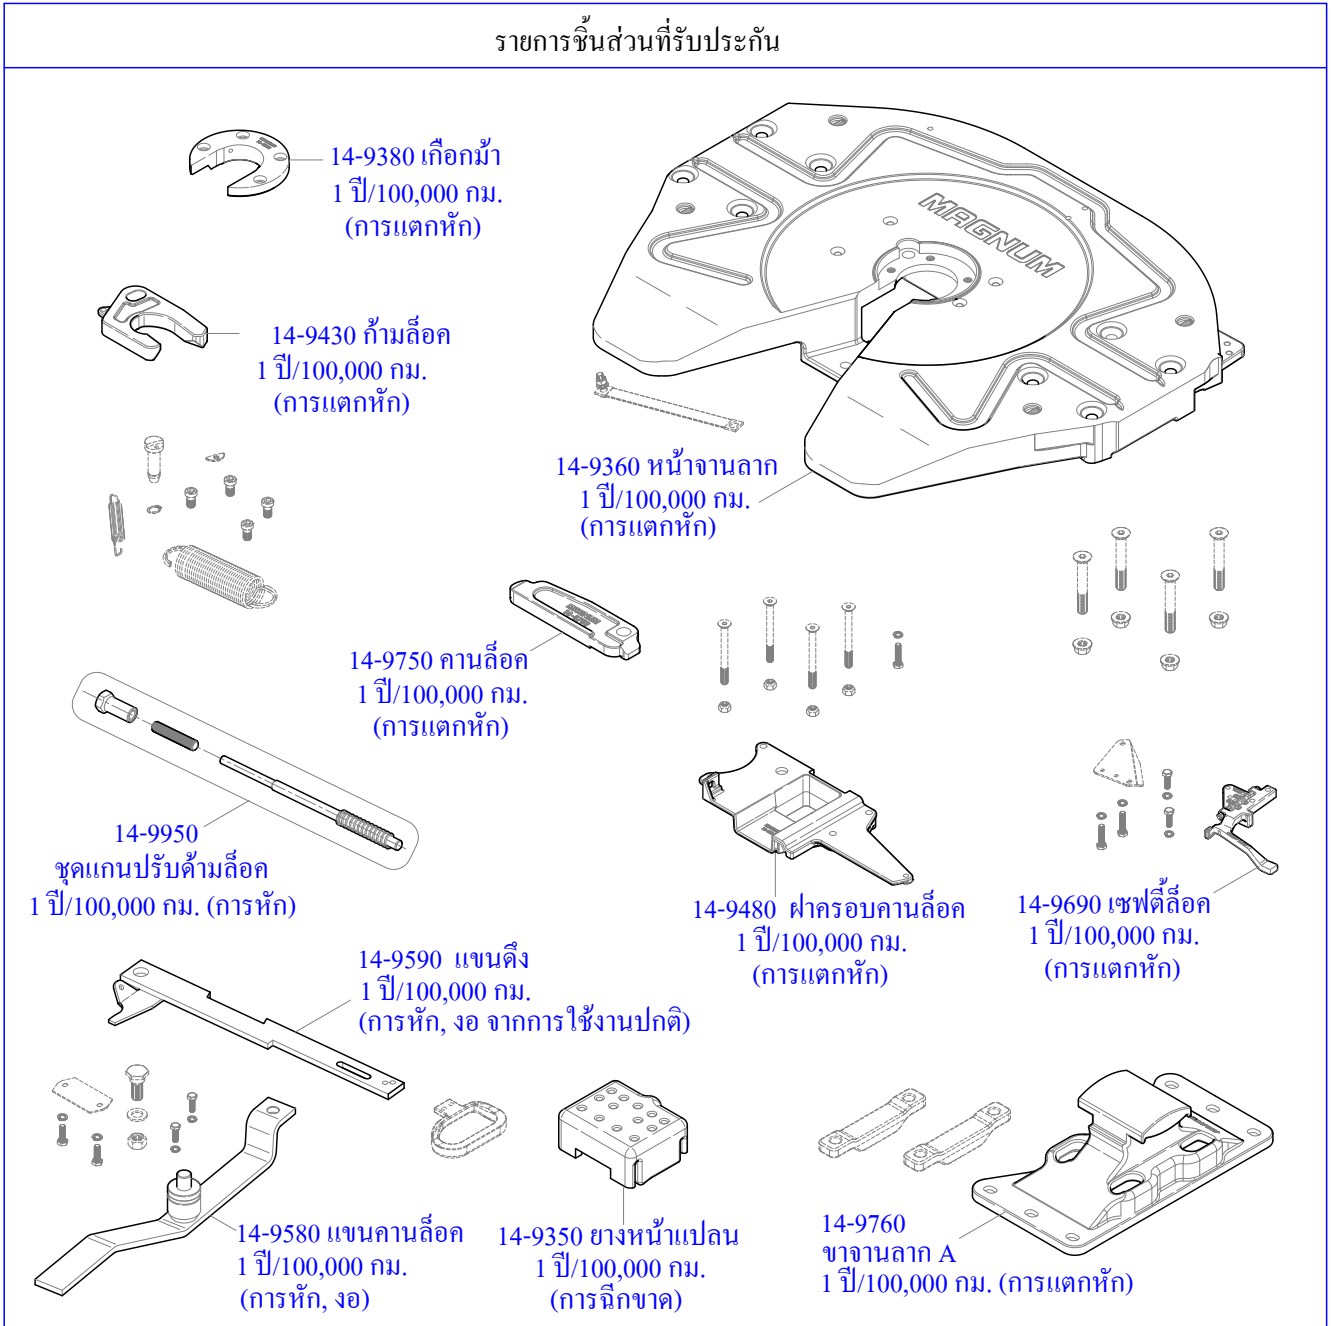

การรับประกันจานลากเทอร์ลเลอร์ รุ่น MFW-360 FIFTH WHEEL "MAGNUM" WARRANTY

MAGNUM®

รายละเอียดการรับประกันคุณภาพสำหรับจานลากเทอร์ลเลอร์ "แม่ก้นม"

รายการชิ้นส่วนที่รับประกัน

เงื่อนไขการรับประกัน

1. การติดตั้ง ถูกต้องตามคู่มือกำหนด
2. การบำรุงรักษา ตามระยะทางที่คู่มือกำหนด
3. การใช้งานถูกต้อง ตามข้อแนะนำ
4. บริษัทฯ พิจารณาเฉพาะ อะไหล่ที่เสียหายเท่านั้น มูลค่าไม่เกินราคาของผลิตภัณฑ์
5. บริษัทฯ รับประกันเฉพาะอะไหล่ ไม่รวมค่าแรง ติดตั้ง, ค่าเดินทาง และค่าใช้จ่ายอื่น ๆ
6. วิธีการเคลมสินค้า ให้ปฏิบัติตามเอกสารการเคลม ของบริษัทฯ