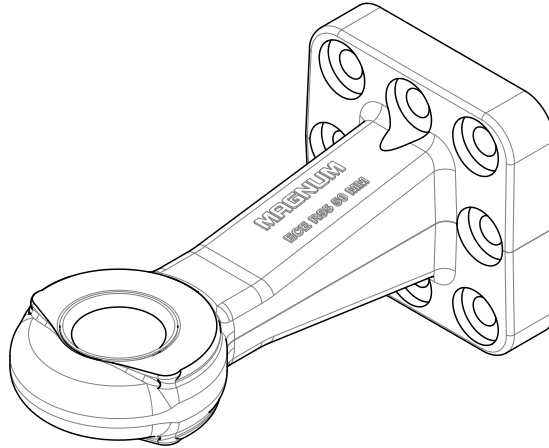

## DRAWBAR EYE "MAGNUM" WARRANTY

รายละเอียดการรับประกันคุณภาพสำหรับห่วงลากรถพ่วง "แม็กนั่ม"

MAGNUM®

รายการชิ้นส่วนที่รับประกัน

รับประกัน

1 ปี/100,000 กม.

○ การแตกหักของอุปกรณ์