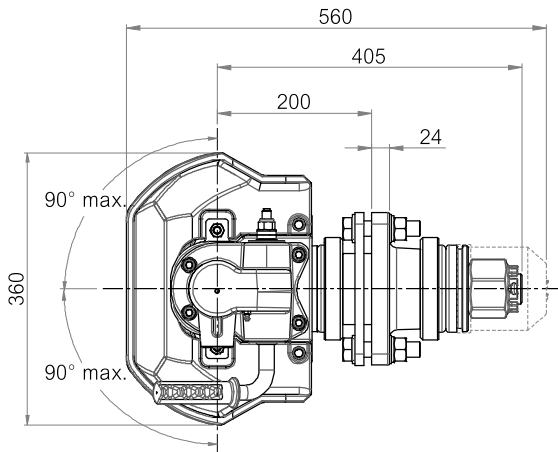

ข้อต่อพ่วง แม็กนัม "ลำโพงแดง" MAGNUM "RED" Trailer coupling

รุ่น MDC-750 มาตรฐาน ECE R55

รหัสสินค้า (Item code)	ขนาดห้วงลาก (Drawbar Size)	สมรรถนะลากจูง (D-VALUE)	น้ำหนักรวม (G.V.W.)	น้ำหนัก (Weight)
14-MDC-750	50 มม.	19 ตัน	75 ตัน	62 กก.

ข้อกำหนดทางราชการ

12.6 ตัน

50.5 ตัน

ก้านล๊อคจมสนิทการล๊อคปกติใช้งานได้

! ก้านล๊อคจมไม่สนิทการล๊อคผิดปกติห้ามใช้งาน

อะไหล่ข้อต่อพ่วง "แม็กนัม"
รุ่น : MDC-750

* ไม่มีอะไหล่

ลำดับ	รหัสสินค้า	รายละเอียด	จำนวน
1	14-50150A	ชุดด้ามยก	1
2	14-50400	ชุดก้านปลดล็อก	1
3	14-50220	สกรู / แหวน M10 x ยาว 30 มม. x 4 ชุด	1
4	14-50230	สลักล็อก 50 มม.	1
5	14-50000	บุชบน / บุชล่าง	1
6	14-50320	สกรู / แหวน M12 x ยาว 120 มม. x 2 ชุด	1
7	14-50290	ปากลำโพง	2
8	14-51000	แผ่นกันสึก / สกรู M10 x ยาว 45 มม.	1
9	14-00390A	บุชในล่อน	1
10	14-00400B	ลูกยางกันกระแทก	1
11	14-50090	สกรู / แหวน / น็อต M20 x ยาว 90 มม. x 4 ชุด	1
12	14-00410A	เบ้ารับลูกยางกันกระแทก	2
13	14-00420A	เบ้าลูกยางท้าย	1
14	14-50500	น็อต M45 / ปรีน / ฝาครอบกันฝุ่น	1
15	14-00850	ลูกยางรองปากลำโพง	1
16	14-50510	ชุดฝาครอบล็อกอัตโนมัติ (ลำดับ 1,2,3,4)	1
17	14-50520	ชุดซ่อม (ลำดับ 4,5)	1