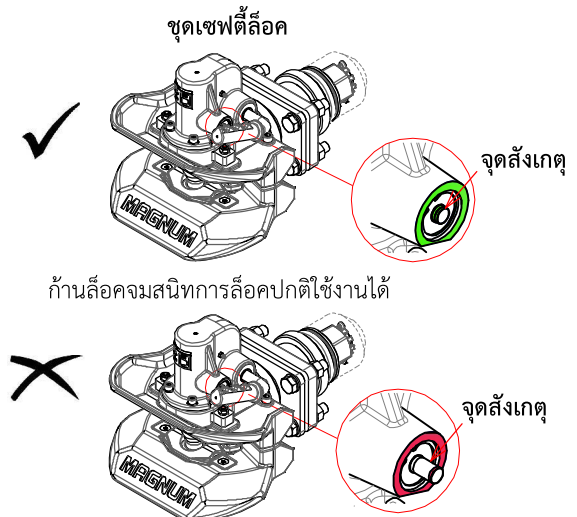

ข้อต่อพ่วง แม็กนัม "ลำโพงแดง" MAGNUM "RED" Trailer coupling

รุ่น MDC-750 มาตรฐาน ECE R55

รหัสสินค้า (Item code)	ขนาดห้วงลาก (Drawbar Size)	สมรรถนะลากจูง (D-VALUE)	น้ำหนักรวม (G.V.W.)	น้ำหนัก (Weight)
14-MDC-750	50 มม.	19 ตัน	75 ตัน	62 กก.

ข้อกำหนดทางราชการ

12.6 ตัน

50.5 ตัน

ก้านล๊อคจมสนิทการล๊อคปกติใช้งานได้

! ก้านล๊อคจมไม่สนิทการล๊อคผิดปกติห้ามใช้งาน

อะไหล่ข้อต่อพ่วง "แม็กนัม"
รุ่น : MDC-750

* ไม่มีอะไหล่

ลำดับ	รหัสสินค้า	รายละเอียด	จำนวน
1	14-50150A	ชุดด้ามยก	1
2	14-50400	ชุดก้านปลดล็อก	1
3	14-50220	สกรู / แหวน M10 x ยาว 30 มม. x 4 ชุด	1
4	14-50230	สลักล็อก 50 มม.	1
5	14-50000	บุชบน / บุชล่าง	1
6	14-50320	สกรู / แหวน M12 x ยาว 120 มม. x 2 ชุด	1
7	14-50290	ปากลำโพง	2
8	14-51000	แผ่นกันสึก / สกรู M10 x ยาว 45 มม.	1
9	14-00390A	บุชในล่อน	1
10	14-00400B	ลูกยางกันกระแทก	1
11	14-50090	สกรู / แหวน / น็อต M20 x ยาว 90 มม. x 4 ชุด	1
12	14-00410A	เบ้ารับลูกยางกันกระแทก	2
13	14-00420A	เบ้าลูกยางท้าย	1
14	14-50500	น็อต M45 / ปรีน / ฝาครอบกันฝุ่น	1
15	14-00850	ลูกยางรองปากลำโพง	1
16	14-50510	ชุดฝาครอบล็อกอัตโนมัติ (ลำดับ 1,2,3,4)	1
17	14-50520	ชุดซ่อม (ลำดับ 4,5)	1