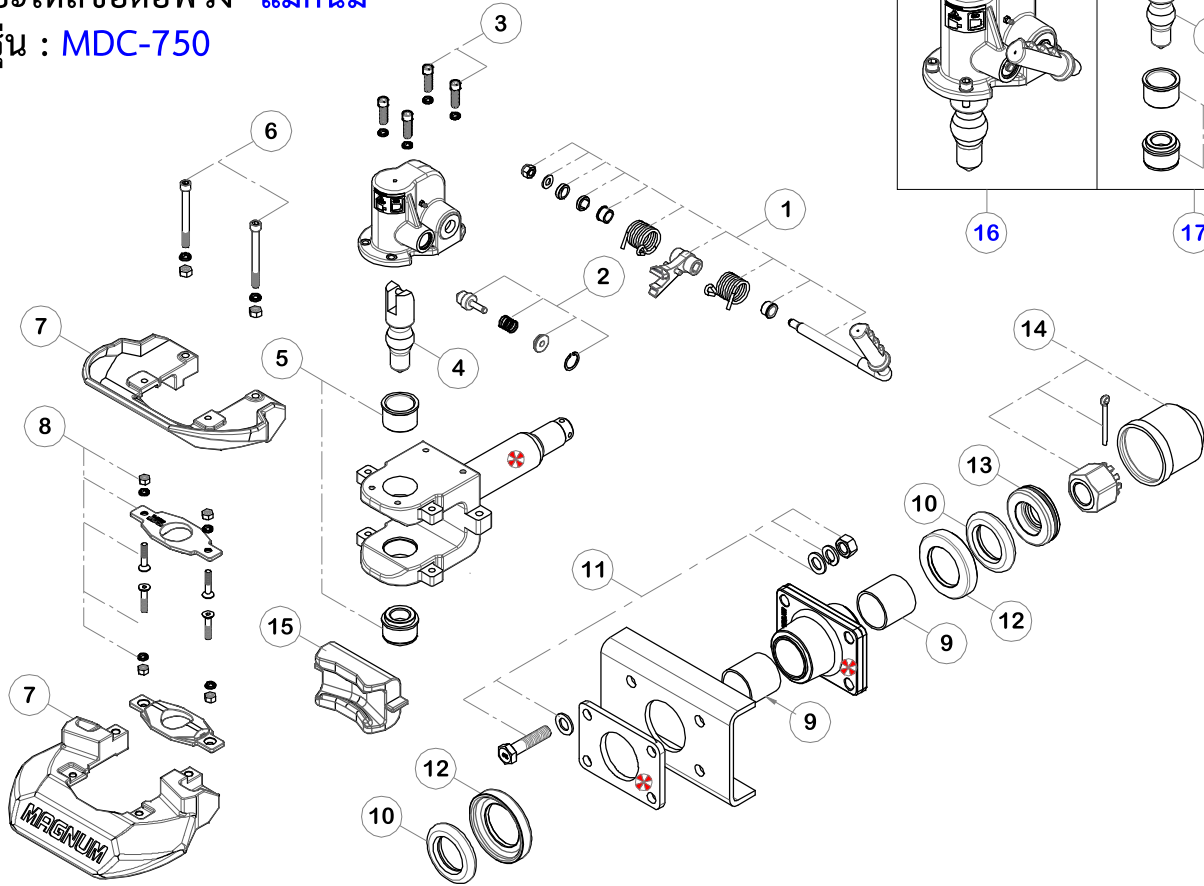

ข้อต่อพ่วง แม็กนัม "ลำโพงแดง" MAGNUM "RED" Trailer coupling

รุ่น MDC-750 มาตรฐาน ECE R55

รหัสสินค้า (Item code)	ขนาดห้วงลาก (Drawbar Size)	สมรรถนะลากจูง (D-VALUE)	น้ำหนักรวม (G.V.W.)	น้ำหนัก (Weight)
14-MDC-750	50 มม.	19 ตัน	75 ตัน	62 กก.

ข้อกำหนดทางราชการ

12.6 ตัน

50.5 ตัน

ก้านล๊อคจมสนิทการล๊อคปกติใช้งานได้

! ก้านล๊อคจมไม่สนิทการล๊อคผิดปกติห้ามใช้งาน

อะไหล่ข้อต่อพ่วง "แม็กนัม"
รุ่น : MDC-750

* ไม่มีอะไหล่

ลำดับ	รหัสสินค้า	รายละเอียด	จำนวน
1	14-50150A	ชุดด้ามยก	1
2	14-50400	ชุดก้านปลดล็อก	1
3	14-50220	สกรู / แหวน M10 x ยาว 30 มม. x 4 ชุด	1
4	14-50230	สลักล็อก 50 มม.	1
5	14-50000	บุชบน / บุชล่าง	1
6	14-50320	สกรู / แหวน M12 x ยาว 120 มม. x 2 ชุด	1
7	14-50290	ปากลำโพง	2
8	14-51000	แผ่นกันสึก / สกรู M10 x ยาว 45 มม.	1
9	14-00390A	บุชในล่อน	1
10	14-00400B	ลูกยางกันกระแทก	1
11	14-50090	สกรู / แหวน / น็อต M20 x ยาว 90 มม. x 4 ชุด	1
12	14-00410A	เบ้ารับลูกยางกันกระแทก	2
13	14-00420A	เบ้าลูกยางท้าย	1
14	14-50500	น็อต M45 / ปรีน / ฝาครอบกันฝุ่น	1
15	14-00850	ลูกยางรองปากลำโพง	1
16	14-50510	ชุดฝาครอบล็อกอัตโนมัติ (ลำดับ 1,2,3,4)	1
17	14-50520	ชุดซ่อม (ลำดับ 4,5)	1