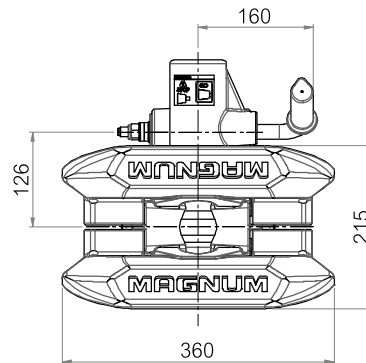

ข้อต่อพ่วง แม็กนัม "ลำโพงแดง" MAGNUM "RED" Trailer coupling

รุ่น MDC-750 มาตรฐาน ECE R55

รหัสสินค้า (Item code)	ขนาดห้วงลาก (Drawbar Size)	สมรรถนะลากจูง (D-VALUE)	น้ำหนักรวม (G.V.W.)	น้ำหนัก (Weight)
14-MDC-750	50 มม.	19 ตัน	75 ตัน	62 กก.

ข้อกำหนดทางราชการ

12.6 ตัน

50.5 ตัน

ก้านล๊อคจมสนิทการล๊อคปกติใช้งานได้

! ก้านล๊อคจมไม่สนิทการล๊อคผิดปกติห้ามใช้งาน

อะไหล่ข้อต่อพ่วง "แม็กนัม"
รุ่น : MDC-750

* ไม่มีอะไหล่

ลำดับ	รหัสสินค้า	รายละเอียด	จำนวน
1	14-50150A	ชุดด้ามยก	1
2	14-50400	ชุดก้านปลดล็อก	1
3	14-50220	สกรู / แหวน M10 x ยาว 30 มม. x 4 ชุด	1
4	14-50230	สลักล็อก 50 มม.	1
5	14-50000	บุชบน / บุชล่าง	1
6	14-50320	สกรู / แหวน M12 x ยาว 120 มม. x 2 ชุด	1
7	14-50290	ปากลำโพง	2
8	14-51000	แผ่นกันสึก / สกรู M10 x ยาว 45 มม.	1
9	14-00390A	บุชในล่อน	1
10	14-00400B	ลูกยางกันกระแทก	1
11	14-50090	สกรู / แหวน / น็อต M20 x ยาว 90 มม. x 4 ชุด	1
12	14-00410A	เบ้ารับลูกยางกันกระแทก	2
13	14-00420A	เบ้าลูกยางท้าย	1
14	14-50500	น็อต M45 / ปรีน / ฝาครอบกันฝุ่น	1
15	14-00850	ลูกยางรองปากลำโพง	1
16	14-50510	ชุดฝาครอบล็อกอัตโนมัติ (ลำดับ 1,2,3,4)	1
17	14-50520	ชุดซ่อม (ลำดับ 4,5)	1