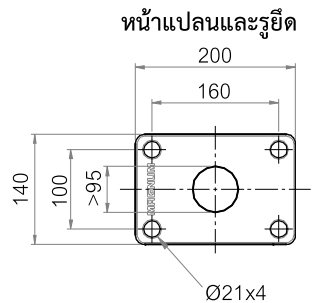

ข้อต่อพ่วง แม็กนัม "ลำโพงแดง" MAGNUM "RED" Trailer coupling

รุ่น MDC-750 มาตรฐาน ECE R55

รหัสสินค้า (Item code)	ขนาดห้วงลาก (Drawbar Size)	สมรรถนะลากจูง (D-VALUE)	น้ำหนักรวม (G.V.W.)	น้ำหนัก (Weight)
14-MDC-750	50 มม.	19 ตัน	75 ตัน	62 กก.

ข้อกำหนดทางราชการ

12.6 ตัน

50.5 ตัน

ก้านล๊อคจมสนิทการล๊อคปกติใช้งานได้

! ก้านล๊อคจมไม่สนิทการล๊อคผิดปกติห้ามใช้งาน

อะไหล่ข้อต่อพ่วง "แม็กนัม"
รุ่น : MDC-750

* ไม่มีอะไหล่

ลำดับ	รหัสสินค้า	รายละเอียด	จำนวน
1	14-50150A	ชุดด้ามยก	1
2	14-50400	ชุดก้านปลดล็อก	1
3	14-50220	สกรู / แหวน M10 x ยาว 30 มม. x 4 ชุด	1
4	14-50230	สลักล็อก 50 มม.	1
5	14-50000	บุชบน / บุชล่าง	1
6	14-50320	สกรู / แหวน M12 x ยาว 120 มม. x 2 ชุด	1
7	14-50290	ปากลำโพง	2
8	14-51000	แผ่นกันสึก / สกรู M10 x ยาว 45 มม.	1
9	14-00390A	บุชในล่อน	1
10	14-00400B	ลูกยางกันกระแทก	1
11	14-50090	สกรู / แหวน / น็อต M20 x ยาว 90 มม. x 4 ชุด	1
12	14-00410A	เบ้ารับลูกยางกันกระแทก	2
13	14-00420A	เบ้าลูกยางท้าย	1
14	14-50500	น็อต M45 / ปรีน / ฝาครอบกันฝุ่น	1
15	14-00850	ลูกยางรองปากลำโพง	1
16	14-50510	ชุดฝาครอบล็อกอัตโนมัติ (ลำดับ 1,2,3,4)	1
17	14-50520	ชุดซ่อม (ลำดับ 4,5)	1