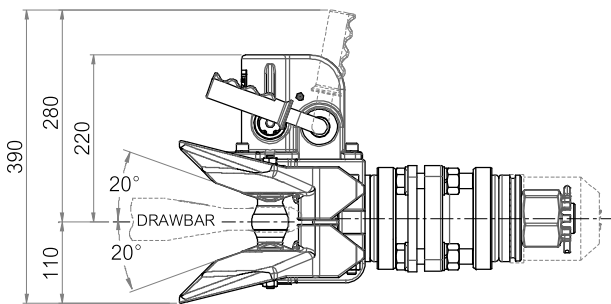

ข้อต่อพ่วง แม็กนัม "ลำโพงแดง" MAGNUM "RED" Trailer coupling

รุ่น MDC-750 มาตรฐาน ECE R55

รหัสสินค้า (Item code)	ขนาดห้วงลาก (Drawbar Size)	สมรรถนะลากจูง (D-VALUE)	น้ำหนักรวม (G.V.W.)	น้ำหนัก (Weight)
14-MDC-750	50 มม.	19 ตัน	75 ตัน	62 กก.

ข้อกำหนดทางราชการ

12.6 ตัน

50.5 ตัน

ก้านล๊อคจมสนิทการล๊อคปกติใช้งานได้

! ก้านล๊อคจมไม่สนิทการล๊อคผิดปกติห้ามใช้งาน

อะไหล่ข้อต่อพ่วง "แม็กนัม"
รุ่น : MDC-750

* ไม่มีอะไหล่

ลำดับ	รหัสสินค้า	รายละเอียด	จำนวน
1	14-50150A	ชุดด้ามยก	1
2	14-50400	ชุดก้านปลดล็อก	1
3	14-50220	สกรู / แหวน M10 x ยาว 30 มม. x 4 ชุด	1
4	14-50230	สลักล็อก 50 มม.	1
5	14-50000	บุชบน / บุชล่าง	1
6	14-50320	สกรู / แหวน M12 x ยาว 120 มม. x 2 ชุด	1
7	14-50290	ปากลำโพง	2
8	14-51000	แผ่นกันสึก / สกรู M10 x ยาว 45 มม.	1
9	14-00390A	บุชในล่อน	1
10	14-00400B	ลูกยางกันกระแทก	1
11	14-50090	สกรู / แหวน / น็อต M20 x ยาว 90 มม. x 4 ชุด	1
12	14-00410A	เบ้ารับลูกยางกันกระแทก	2
13	14-00420A	เบ้าลูกยางท้าย	1
14	14-50500	น็อต M45 / ปรีน / ฝาครอบกันฝุ่น	1
15	14-00850	ลูกยางรองปากลำโพง	1
16	14-50510	ชุดฝาครอบล็อกอัตโนมัติ (ลำดับ 1,2,3,4)	1
17	14-50520	ชุดซ่อม (ลำดับ 4,5)	1